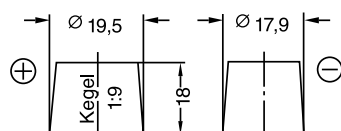

ULTRA

ULTRA | MODELLEN & SPECIFICATIES

Model	Artikelnummer	Voltage (V)	Capaciteit (Ah)	CCA A (EN)	Box type	Lengte (mm)	Breedte (mm)	Hoogte (mm)	Totale hoogte (mm)	Poolschema	Pooltype	Bodem-bevestiging
ULTRA 1	ULTRA 1	12	50	460	LB1	208	174	174	174		1	B3
ULTRA 2	ULTRA 2	12	60	600	LB2	242	174	174	174		1	B3
ULTRA 3	ULTRA 3	12	74	730	LB3	275	174	174	174		1	B3
ULTRA 5	ULTRA 5	12	110	860	L5	351	174	189	189		1	B3

ACCU-NORMERING VOLGENS EN 50342-6

Waterverbruik	Behoud van lading	Trillingsbestendigheid	Levensduur
W4	C2	V2	E1

POOLTYPE 1