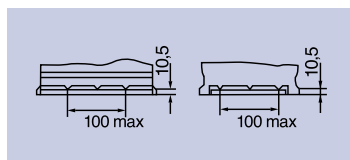

BODEMBEVESTIGING B3