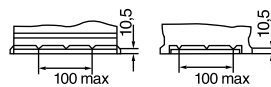

BODEM-BEVESTIGING B3