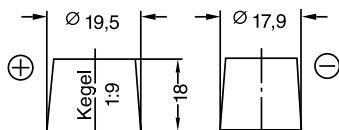

GEL

MODELLEN & SPECIFICATIES

Model	Artikel nummer	Voltage (V)	Capaciteit (Ah/20hr)	Capaciteit (Ah/5hr)	Lengte (mm)	Breedte (mm)	Hoogte (mm)	Totale hoogte (mm)	Poolschema	Pooltype	Bodem Bevestiging
GB 180/6	GB 180/6	6	180	160	244	190	275	275		1	-
GB 030	GB 030	12	30	25	197	132	180	180		B	-
GB 060	GB 060	12	60	51	278	175	190	190		1	-
GB 080	GB 080	12	80	65	353	175	190	190		1	B3
GB 085	GB 085	12	85	72	330	171	236	236		1	-
GB 110	GB 110	12	115	94	286	269	230	230		1	-
GB 120	GB 120	12	120	110	513	189	223	223		1	-
GB 120S	GB 120S	12	125	105	345	175	290	290		1	-
GB 140	GB 140	12	140	120	513	223	223	223		1	-
GB 210	GB 210	12	210	160	518	276	242	242		1	-

POOLSCHEMA 1