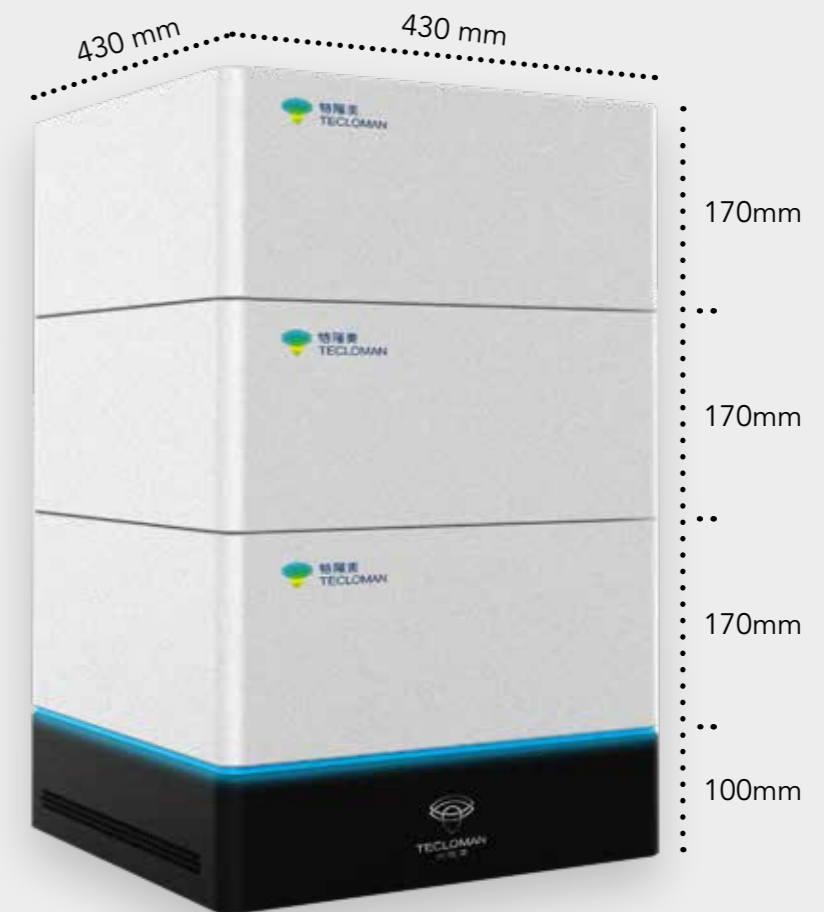

## Technische specificaties

- ▶ Monofasig 3kW en 5kW
- ▶ 3-fasige 10kW vanaf midden 2020
- ▶ Battery pack 3,6 / 7,2 / 10,8 / 14,4
- ▶ Modulair batterij systeem per 3,6kWh
- ▶ LiFePO4
- ▶ Laadtijd 1 uur
- ▶ Ontlaadtijd 2 uur
- ▶ Cloud monitoring APP
- ▶ CE-keur getoetst en akkoord bevonden door DNV-GL