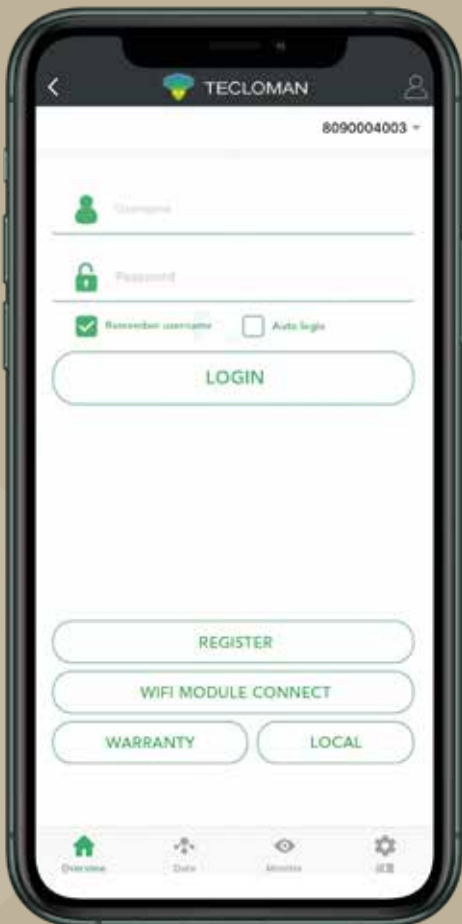

Technische Daten

- ▶ Energie-Speichersysteme
- ▶ Einphasig 3 kW und 5 kW
- ▶ 3-phasig 10 kW ab Mitte 2020
- ▶ Akku-Pack 3,6 / 7,2 / 10,8 / 14,4
- ▶ Modulares Akkusystem 3,6 kW
- ▶ LiFePO4
- ▶ Ladedauer 1 Stunde
- ▶ Entladungszeit 2 Stunden
- ▶ Cloud-Überwachungs-App
- ▶ CE-Zertifizierung von DNV-GL geprüft und genehmigt

FIREFLY

Cloud-Überwachungs-App

Laden Sie die "Tecloman"-App herunter, um Ihren Energieverbrauch im Auge zu behalten. Das Firefly-System enthält eine benutzerfreundliche App, die den täglichen Energieverbrauch in Echtzeit überwacht und die beste Lösung für das Management des täglichen Stromverbrauchs bietet.