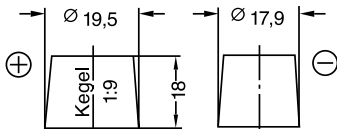

GEL

MODELS & SPECIFICATIONS

Model	Article number	Voltage (V)	Capacity (Ah/20hr)	Capacity (Ah/5hr)	Length (mm)	Width (mm)	Height (mm)	Total height (mm)	Layout	Terminal	Hold-down
GB 180/6	GB 180/6	6	180	160	244	190	275	275		1	-
GB 030	GB 030	12	30	25	197	132	180	180		B	-
GB 060	GB 060	12	60	51	278	175	190	190		1	-
GB 080	GB 080	12	80	65	353	175	190	190		1	B3
GB 085	GB 085	12	85	72	330	171	236	236		1	-
GB 110	GB 110	12	115	94	286	269	230	230		1	-
GB 120	GB 120	12	120	110	513	189	223	223		1	-
GB 120S	GB 120S	12	125	105	345	175	290	290		1	-
GB 140	GB 140	12	140	120	513	223	223	223		1	-
GB 210	GB 210	12	210	160	518	276	242	242		1	-

TERMINAL 1