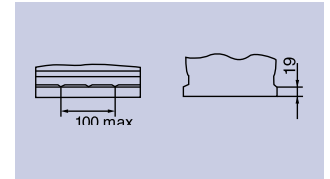

HOLD-DOWN B3

HOLD-DOWN B4