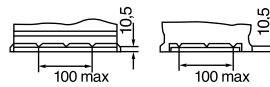

HOLD-DOWN B3