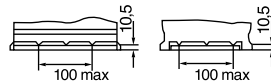

HOLD-DOWN B3