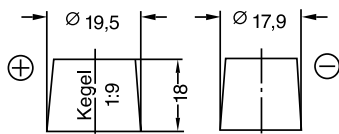

GEL

MODELS & SPECIFICATIONS

Model	Article number	Voltage (V)	Capacity (Ah/20hr)	Capacity (Ah/5hr)	Length (mm)	Width (mm)	Height (mm)	Total height (mm)	Layout	Terminal	Hold-down
GB 180/6	GB 180/6	6	180	160	244	190	275	275		1	-
GB 016	GB 016	12	16	14	181	76	167	167		B	-
GB 019	GB 019	12	19	16	185	80	170	170		B	-
GB 025	GB 025	12	24	20	176	167	126	126		B	-
GB 030	GB 030	12	30	25	197	132	180	180		B	-
GB 040S	GB 040S	12	40	33	210	175	175	175		1	B4
GB 060	GB 060	12	60	51	278	175	190	190		1	-
GB 080	GB 080	12	80	65	353	175	190	190		1	B3
GB 085	GB 085	12	85	72	330	171	236	236		1	-
GB 110	GB 110	12	115	94	286	269	230	230		1	-
GB 120	GB 120	12	120	110	513	189	223	223		1	-
GB 120S	GB 120S	12	125	105	345	175	290	290		1	-
GB 140	GB 140	12	140	120	513	223	223	223		1	-
GB 210	GB 210	12	210	160	518	276	242	242		1	-

TERMINAL 1